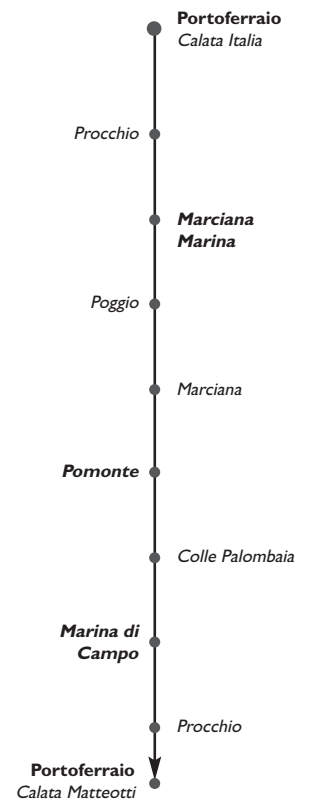

I			P1		
Portoferraio Calata Italia	16.15			17.15	18.15	
Procchio	16.35			17.35	18.35	
Marciana Marina	16.50			17.50	18.50	
Poggio	17.00			18.00	19.00	
Marciana	17.10			18.10	19.10	
La Zanca	17.20			18.20	19.20	
Colle D'Orano	17.25			18.25	19.25	
Chiessi	17.30			18.30	19.30	
Pomonte	17.40			18.40	19.40	
Fetovaia	17.45			18.45	19.45	
Colle Palombaia	17.55			18.55	19.55	
San Piero	|	|	|	|	|	|
Sant'Ilario	|	16.15	17.10	|	|	19.15
San Piero - Via San Francesco	|	|	|	|	|	|
San Piero	|	|	|	|	|	|
Marina di Campo	18.05	16.35	17.30	19.05	20.05	20.30
Bonalaccia	|	16.40	|	|	|	|
Aeroporto - La Pila	|	16.45	|	|	|	|
Procchio	18.13			19.13	20.13	20.40
Portoferraio Calata Italia	18.35			19.35	20.35	20.05
Marciana Marina						20.55

Note:
P2 Da Marciana prosegue per Procchio - Marina di Campo - Portoferraio
I Per Sant'Ilario cambia a Colle Palombaia
L Da Sant'Ilario per Fetovaia Pomonte cambio a Marina di Campo
M per Marciana cambio a Procchio
P1 Prosegue per Portoferraio